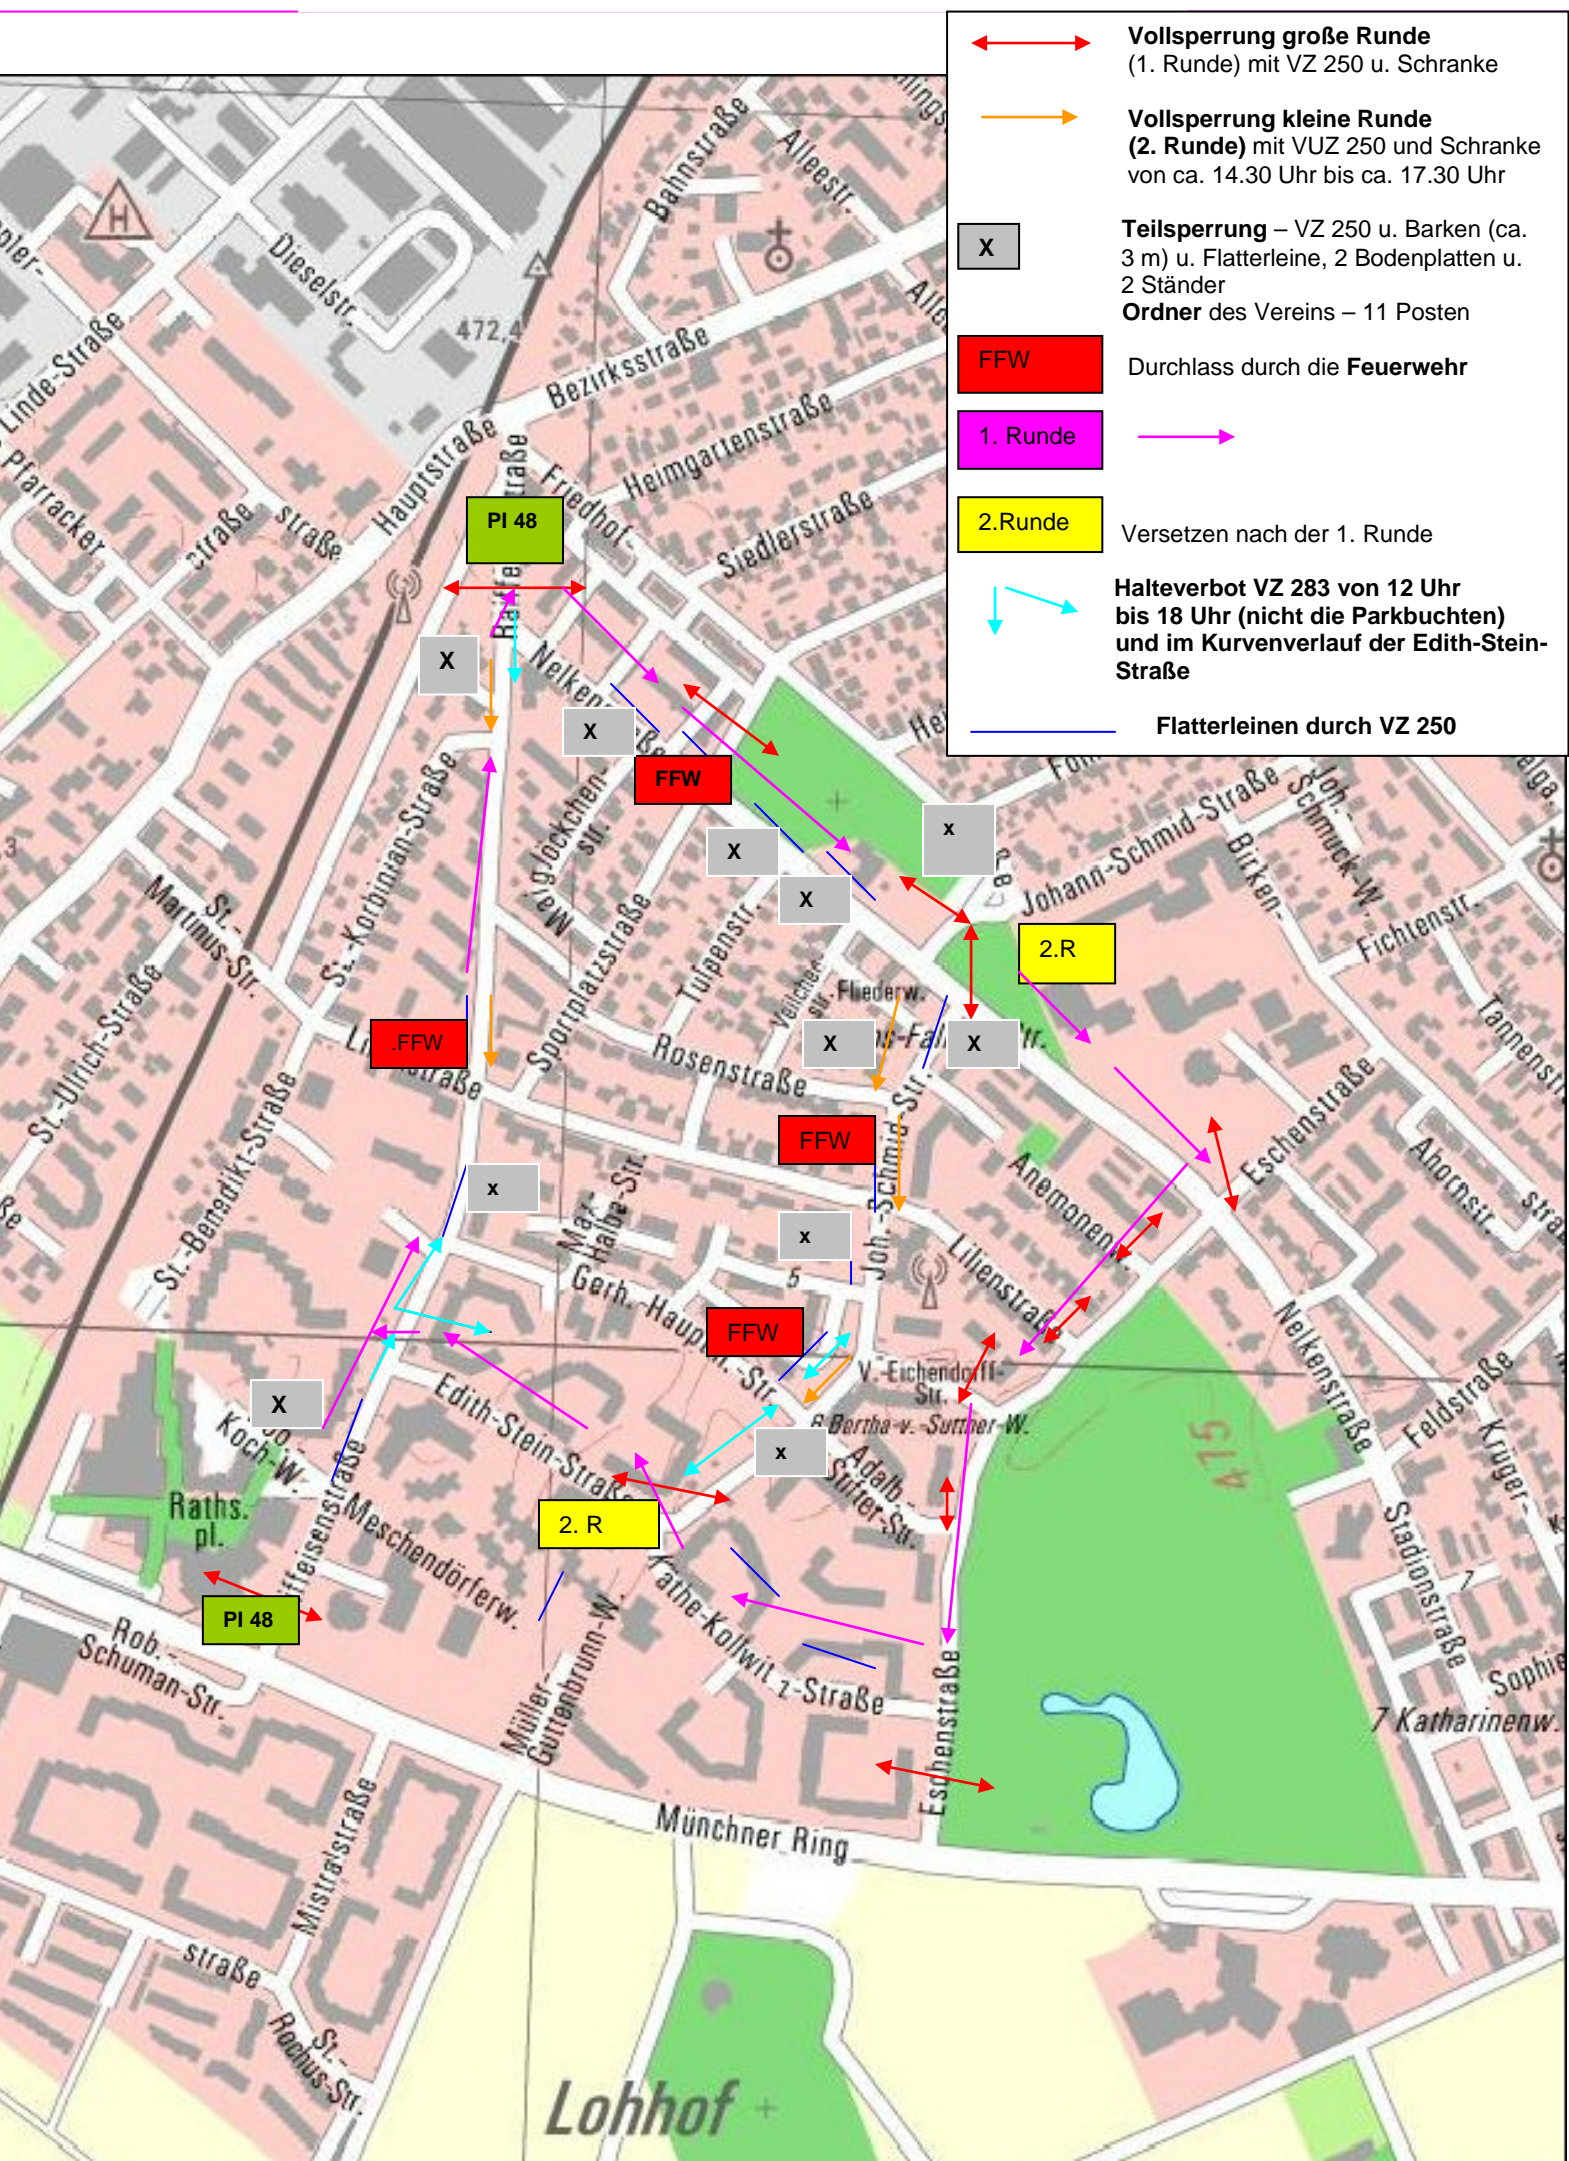

# 25. Osterlauf am 13.04.2019

- ↔ **Vollsperrung große Runde**  
(1. Runde) mit VZ 250 u. Schranke
- **Vollsperrung kleine Runde**  
(2. Runde) mit VUZ 250 und Schranke  
von ca. 14.30 Uhr bis ca. 17.30 Uhr
- X **Teilspernung** – VZ 250 u. Barken (ca. 3 m) u. Flatterleine, 2 Bodenplatten u. 2 Ständer  
**Ordner des Vereins** – 11 Posten
- FFW Durchlass durch die **Feuerwehr**
- 1. Runde →
- 2.Runde Versetzen nach der 1. Runde
- ↙ ↘ **Halteverbot VZ 283 von 12 Uhr bis 18 Uhr** (nicht die Parkbuchten) und im Kurvenverlauf der Edith-Stein-Straße
- **Flatterleinen durch VZ 250**