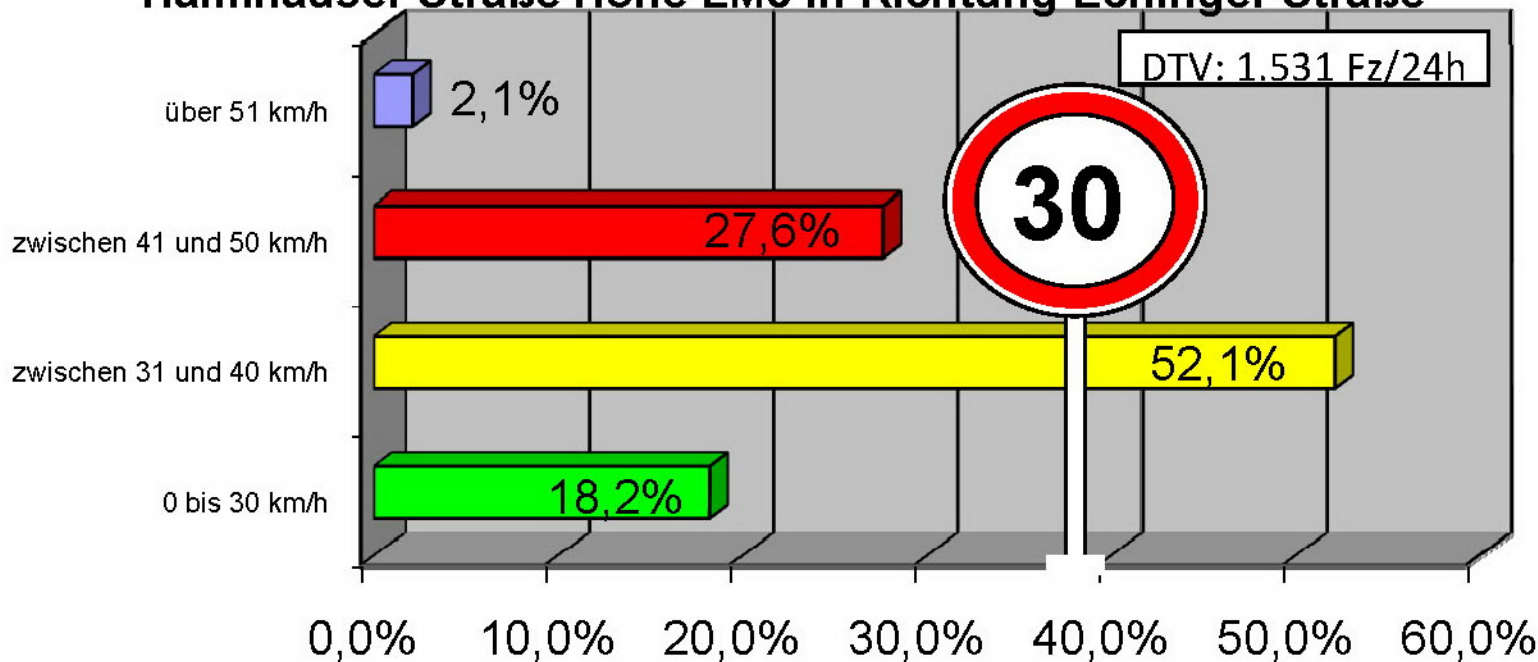

Haimhauser Straße Höhe LM3 in Richtung Echinger Straße

Erhebungszeitraum: 09.04.2010 bis 10.09.2010