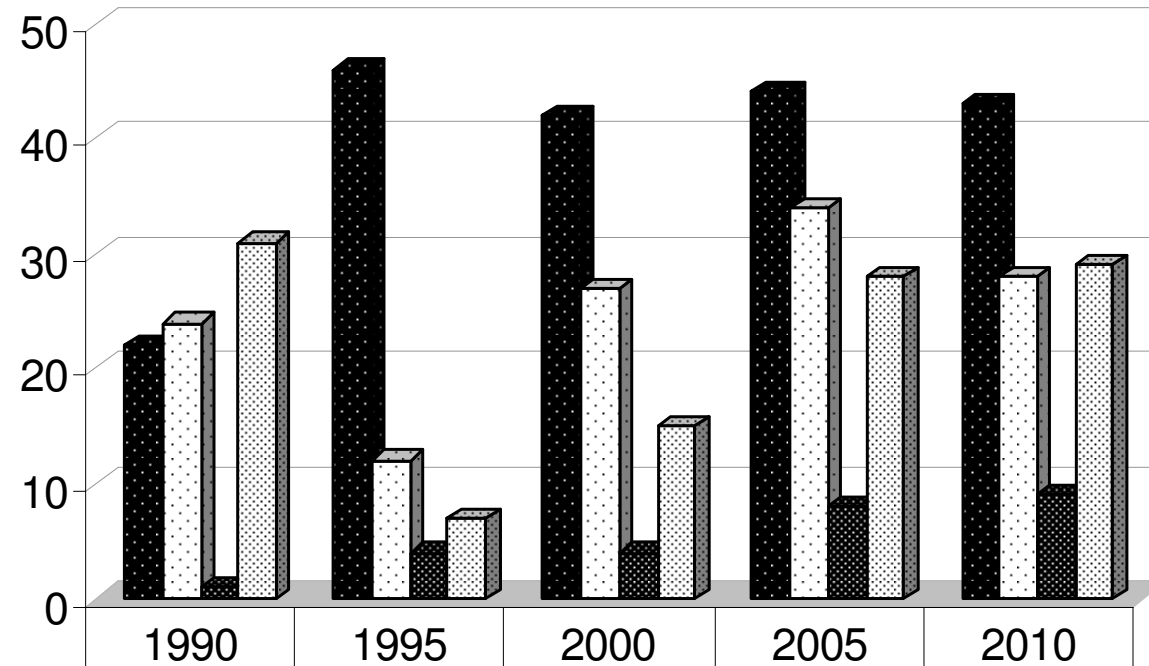

Belegung der Nistkästen 1990-2010

■ Kohlmeise	22	46	42	44	43
▨ Blau- und Tannenmeise	24	12	27	34	28
▩ Kleiber	1	4	4	8	9
▧ Feld- und Haussperling	31	7	15	28	29