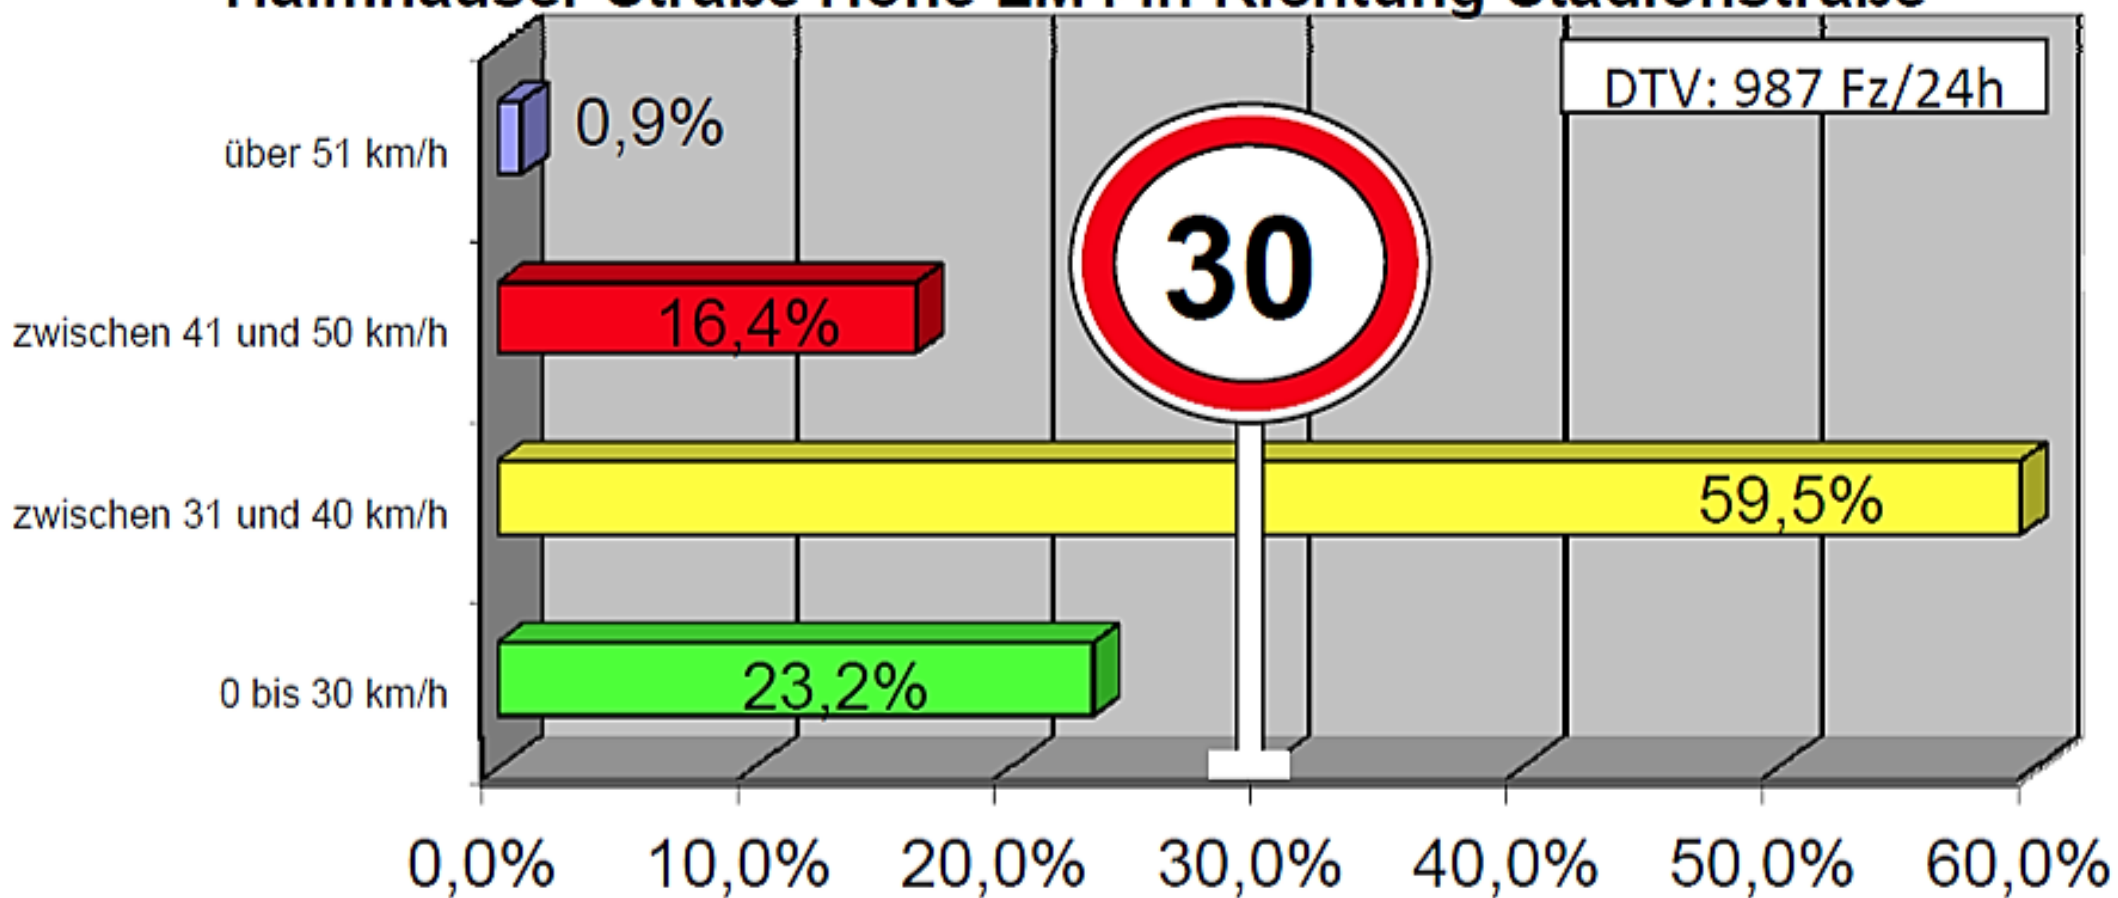

Haimhauser Straße Höhe LM4 in Richtung Stadionstraße

Erhebungszeitraum: 29.01.2013 bis 17.04.2013

Haimhauser Straße Höhe LM37 in Richtung Echinger Straße